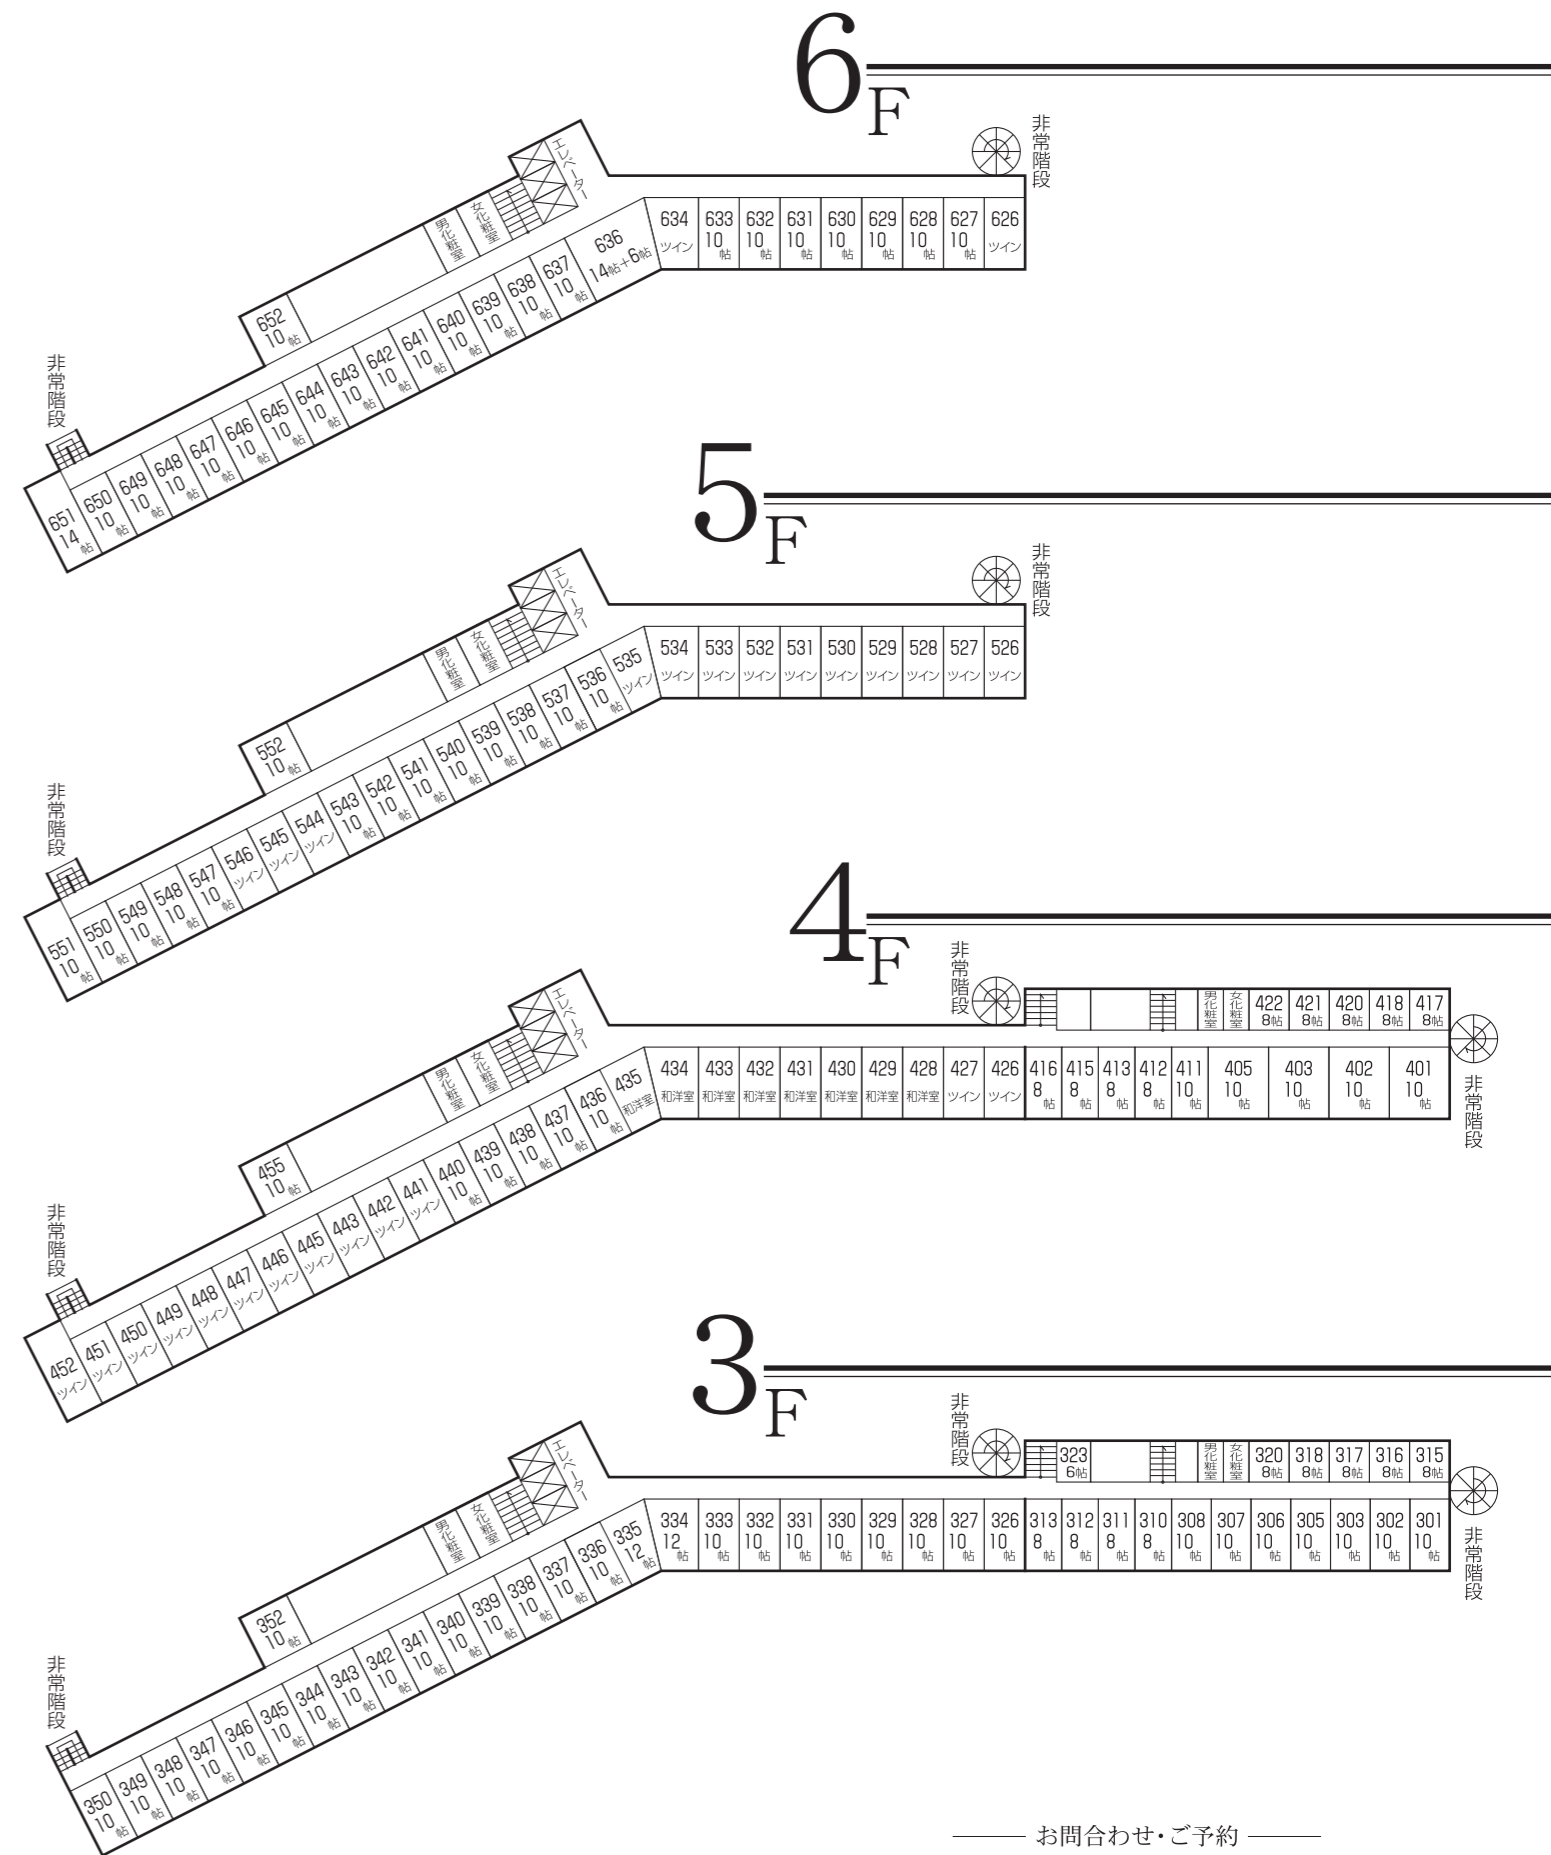

館内ご案内図

お問い合わせ・ご予約

ホテル伊豆急

□ホテル伊豆急予約係

□東京営業所

TEL 0558-22-8111  
FAX 0558-23-1153

TEL 03-6303-2606  
FAX 03-6303-2616