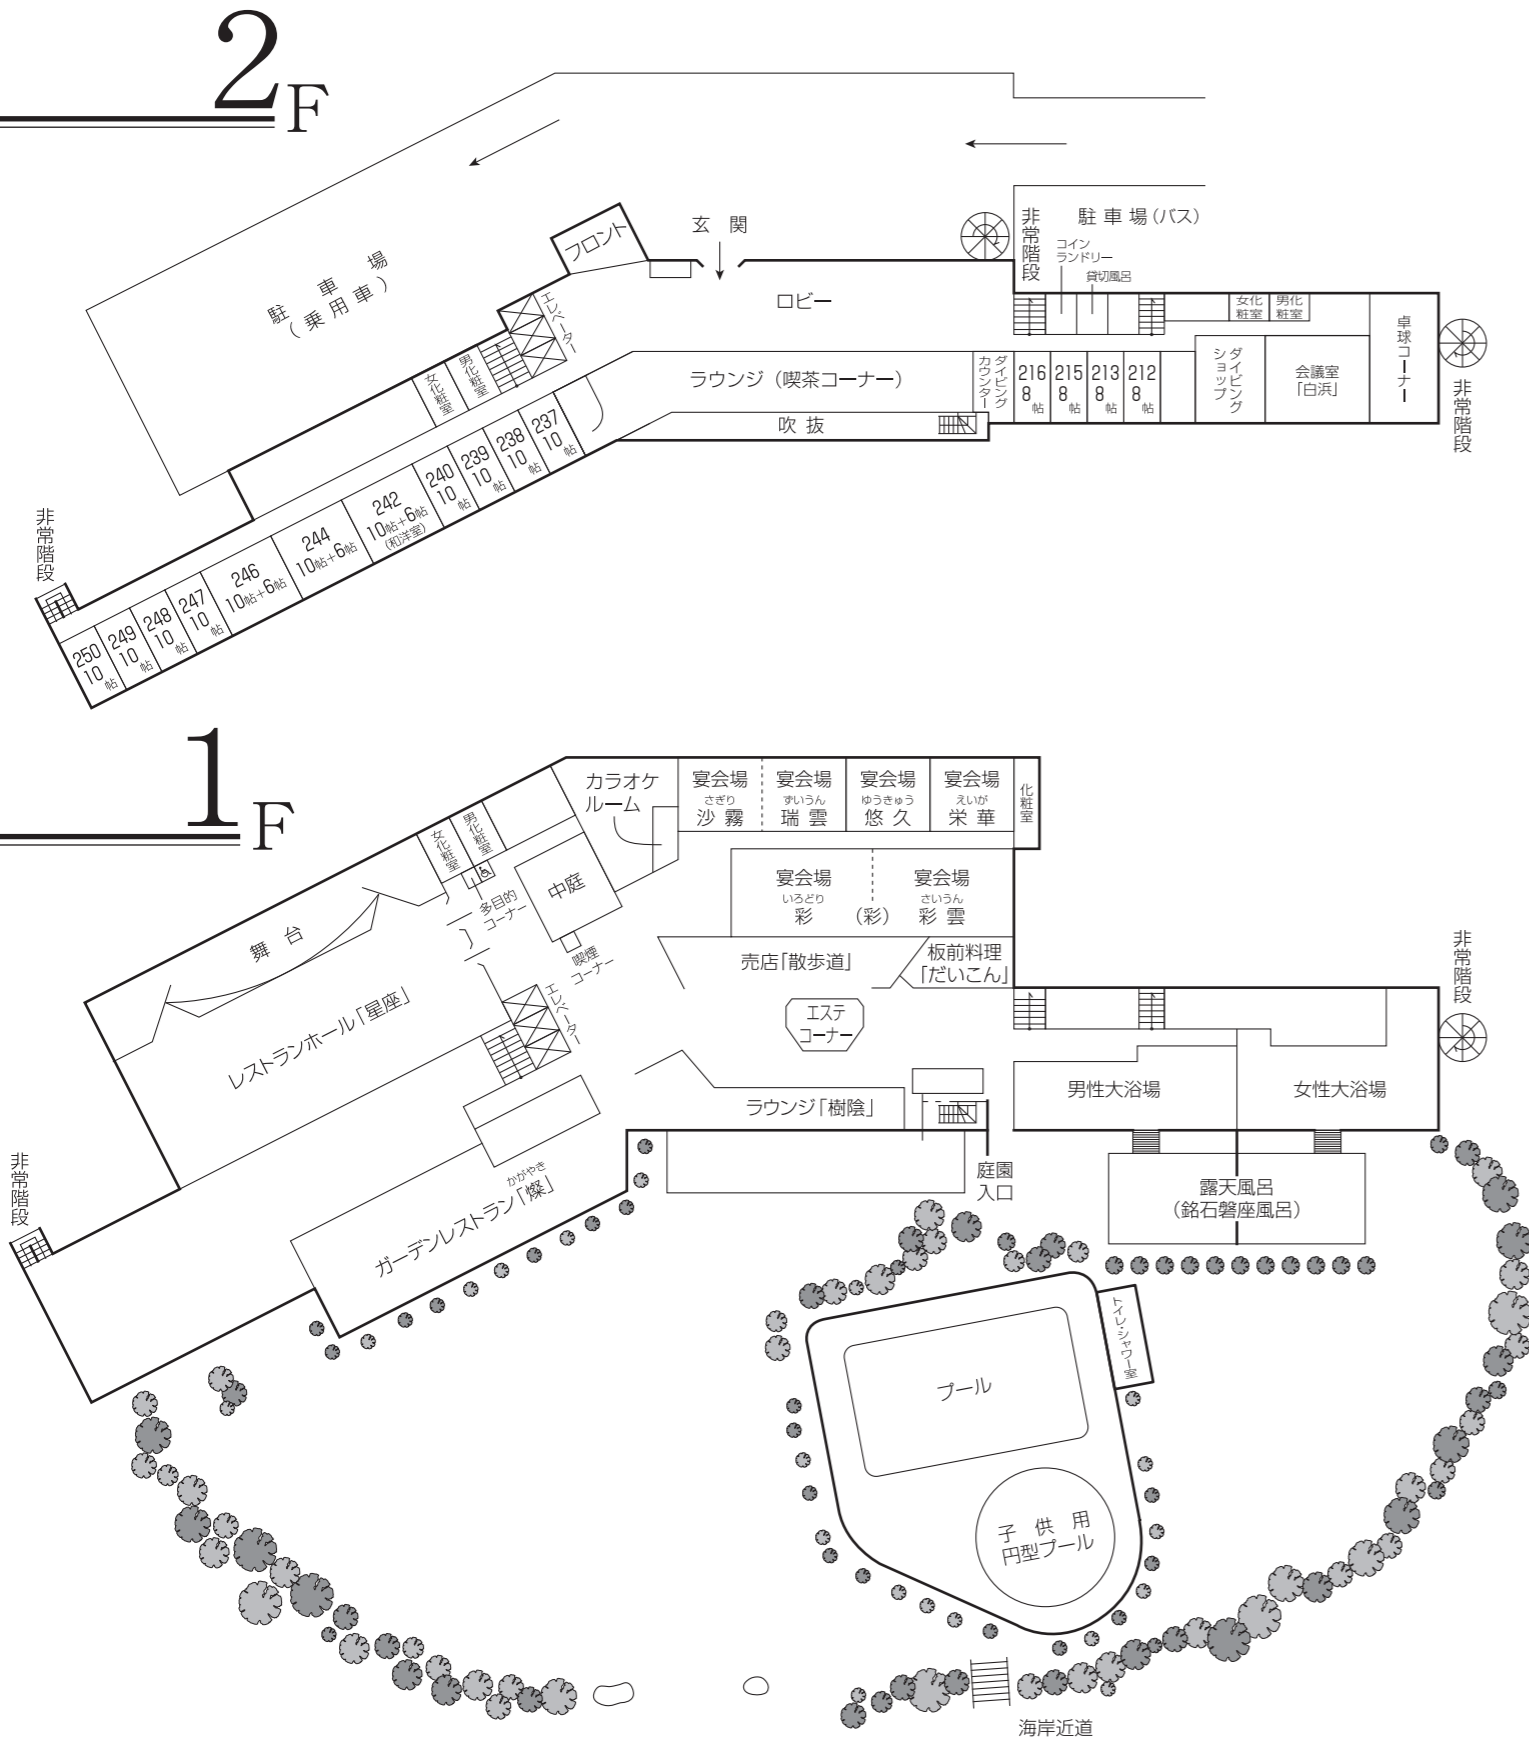

館内ご案内図

お問い合わせ・ご予約

ホテル伊豆急

□ホテル伊豆急予約係

□東京営業所

TEL 0558-22-8111  
FAX 0558-23-1153

TEL 03-6303-2606  
FAX 03-6303-2616